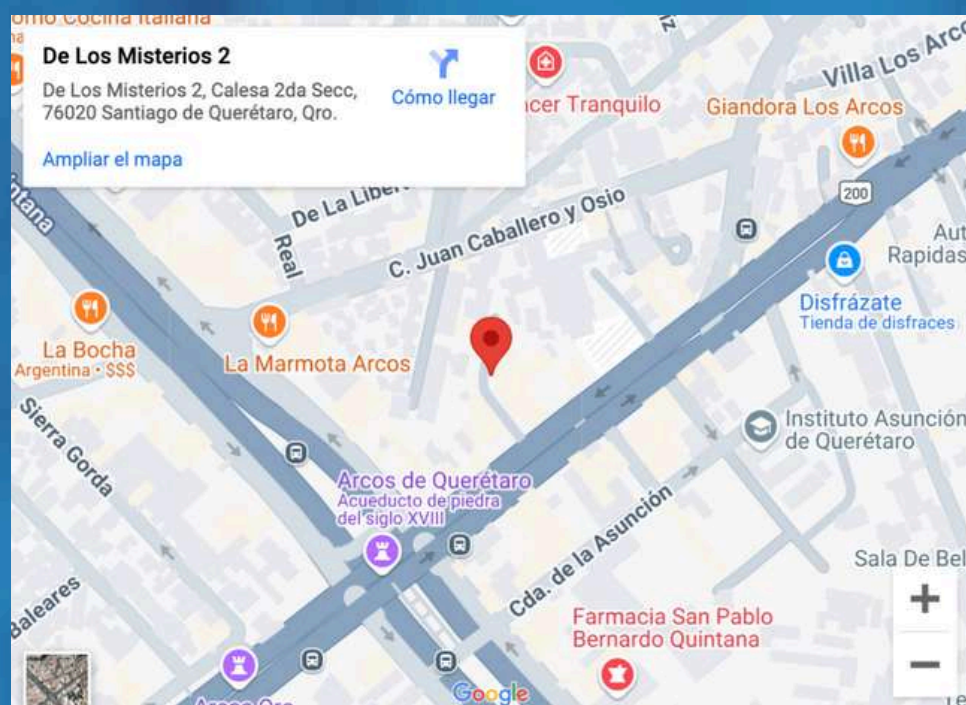

wine, spirits, food & more...

SIEGWERK

Nuestras oficinas de logística

OFICINA MATRIZ CDMX

NTE 90 No. 6660 San Pedro el Chico
Gustavo A. Madero , CDMX.
C.P. 07480

SUCURSAL QUERÉTARO

Privada De Los Misterios 2
Calesa 2da Secc, 76024
Santiago de Querétaro, Qro.