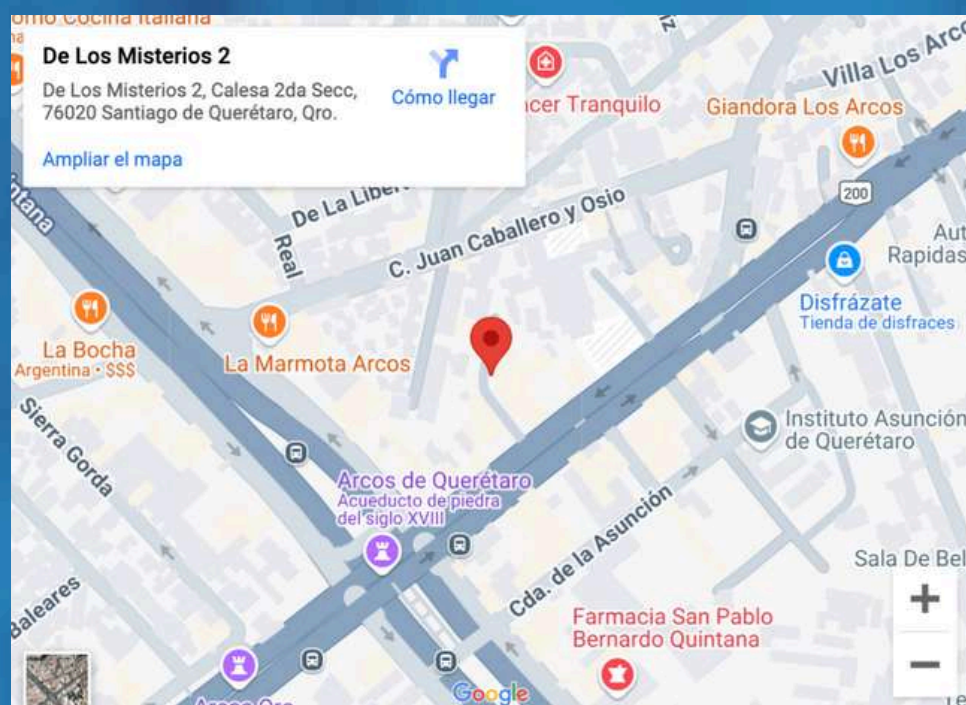

wine, spirits, food & more...

SIEGWERK

Nuestras oficinas de logística

OFICINA MATRIZ CDMX

NTE 90 No. 6660 San Pedro el Chico
Gustavo A. Madero, CDMX.
C.P. 07480

SUCURSAL QUERÉTARO

Privada De Los Misterios 2
Calesa 2da Secc, 76024
Santiago de Querétaro, Qro.